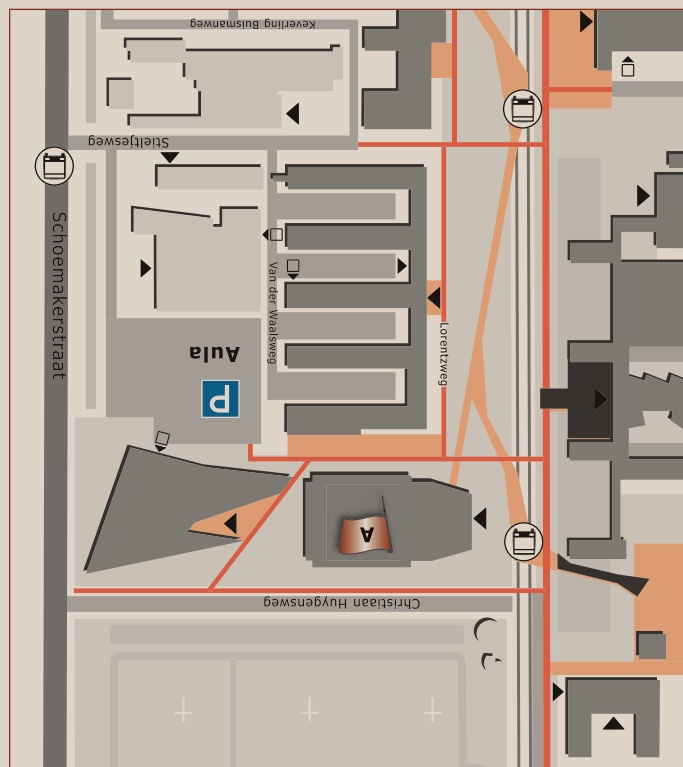

Protocollaire Zaken telefoon (015) 278 64 95
Mw. M.A. Schrijvershof-Vink
Bestuursassistente Protocollaire Zaken
E-mail: m.a.schrijvershof-vink@tudelft.nl
Routebeschrijving Aula: www.tudelft.nl

Hoogleraren van andere universiteiten zijn tevens welkom om deel uit te maken van het cortège. Zij dienen daartoe uiterlijk om 14.30 uur in de Senaatszaal (Aula/2^e etage) aanwezig te zijn. Het wordt op prijs gesteld dat de hoogleraren de toga/baret van hun universiteit dragen.

2628 CC Delft

Aula Congressentrum TU Delft
Mekeelweg 5

Adres / Address

Ingang Aula - Mekeelweg 5

en Bibliotheek

Volg de P-borden voor parkeren Aula

3e weg links, Chr. Huygensweg

1e weg rechts, Schoemakerstraat